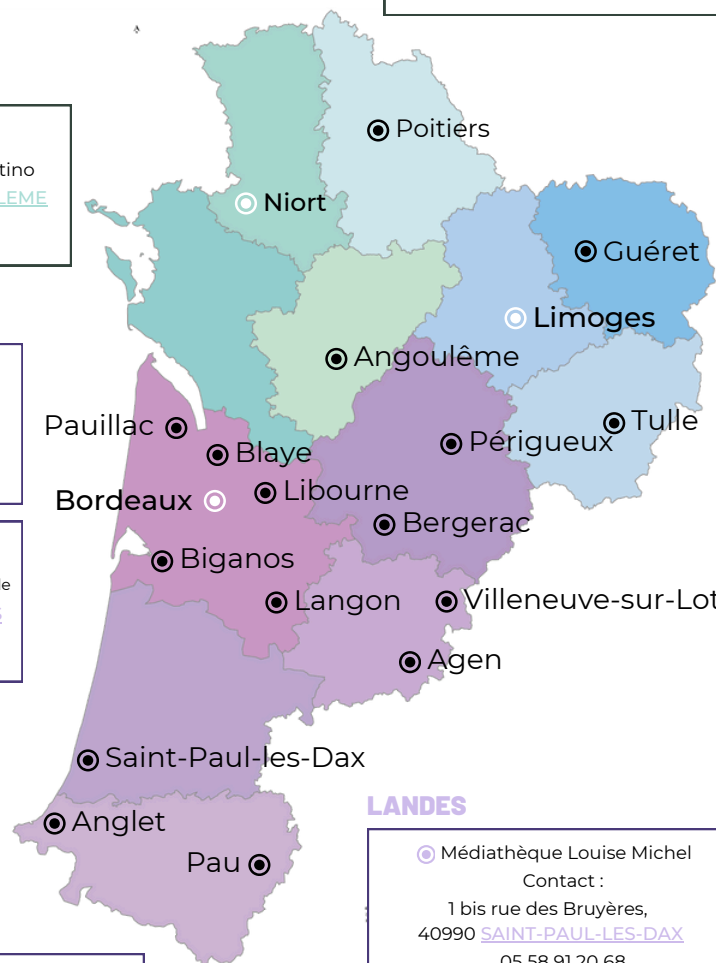

Du lundi au vendredi : 9h-12h / 14h-17h **Fermé le mercredi**

DEUX-SÈVRES

CORAPLIS

Contact : Mme Olivia Costantino
4 rue François Viète 79000 [NIORT](#)
05 16 64 00 55

CHARENTE

L'Alpha

Contact : Mme Olivia Costantino
1 rue Coulomb 16000 [ANGOULÈME](#)
05 16 64 00 55

VIENNE

Médiathèque François Mitterrand

Contact : Mme Olivia Costantino
4 rue de l'Université 86000 [POITIERS](#)
05 16 64 00 55

CREUSE

Bibl. Multimédia du Grand Guéret
Contact : Mme Dominique Riboulet
8 av. Fayolle 23006 [GUÉRET](#) CEDEX
05 87 63 00 08

HAUTE-VIENNE

CLAP Sud-Ouest CRIANA
Contact : Mme Isabelle Lachèze
Bâtiment 25, 64 rue Armand Barbès
87100 [LIMOGES](#)
07 50 59 46 75

CORRÈZE

Médiathèque Eric Rohmer
Contact : Mme Laurence Dubois
Av. Winston Churchill 19000 [TULLE](#)
05 55 20 21 48

DORDOGNE

ML / EMA Sud-Périgord
Contact : Mme Laura Arfeuille
16 rue du Petit Sol 24100 [BERGERAC](#)
05 53 73 52 60

Médiathèque Pierre Fanlac
Contact : Mme Dominique Reix
12 av G. Pompidou 24000 [PÉRIGUEUX](#)
05 53 45 65 45

LANDES

Médiathèque Louise Michel
Contact :
1 bis rue des Bruyères,
40990 [SAINT-PAUL-LES-DAX](#)
05 58 91 20 68

LOT-ET-GARONNE

Syllabe
Contact : Mme Emilie Maillot
145 av. H. Barbusse 47000 [AGEN](#)
05 53 87 84 67

Bibliothèque Municipale
Contact : Mme Magali Titonel
23 rue Etienne Marcel
47300 [VILLENUEVE SUR LOT](#)
05 53 40 49 02

PYRÉNÉES-ATLANTIQUES

Nouveau lieu à trouver

[PAYS-BASQUE](#)

Médiathèque Trait d'Union
Contact : Mme Karine Bonnafous
Quartier du Hameau
Rue Parc en Ciel 64000 [PAU](#)
05 59 84 74 18

GIRONDE

Médiathèque

Contact : Mme Fany Chamonin
13 rue Aristide Briand 33250 [PAUILLAC](#)
05 56 59 02 20

Mission Locale

Contact : M. Lucas Proudhom
17 rue St Simon 33390 [BLAYE](#)
05 57 42 89 75

Mission Locale

Contact : Mme Marie Coudert
189 av. du Mal Foch 33500 [LIBOURNE](#)
05 57 51 71 27

Centre Social Le Roseau

Contact : Mme Patricia Simon/ Sonia Rudelle
14 rue de la Verrerie 33210 [BIGANOS](#)
05 57 17 54 57

C.I.O

Contact : Mme Françoise Sanchez
12 allées de Garros 33210 [LANGON](#)
05 56 63 63 25